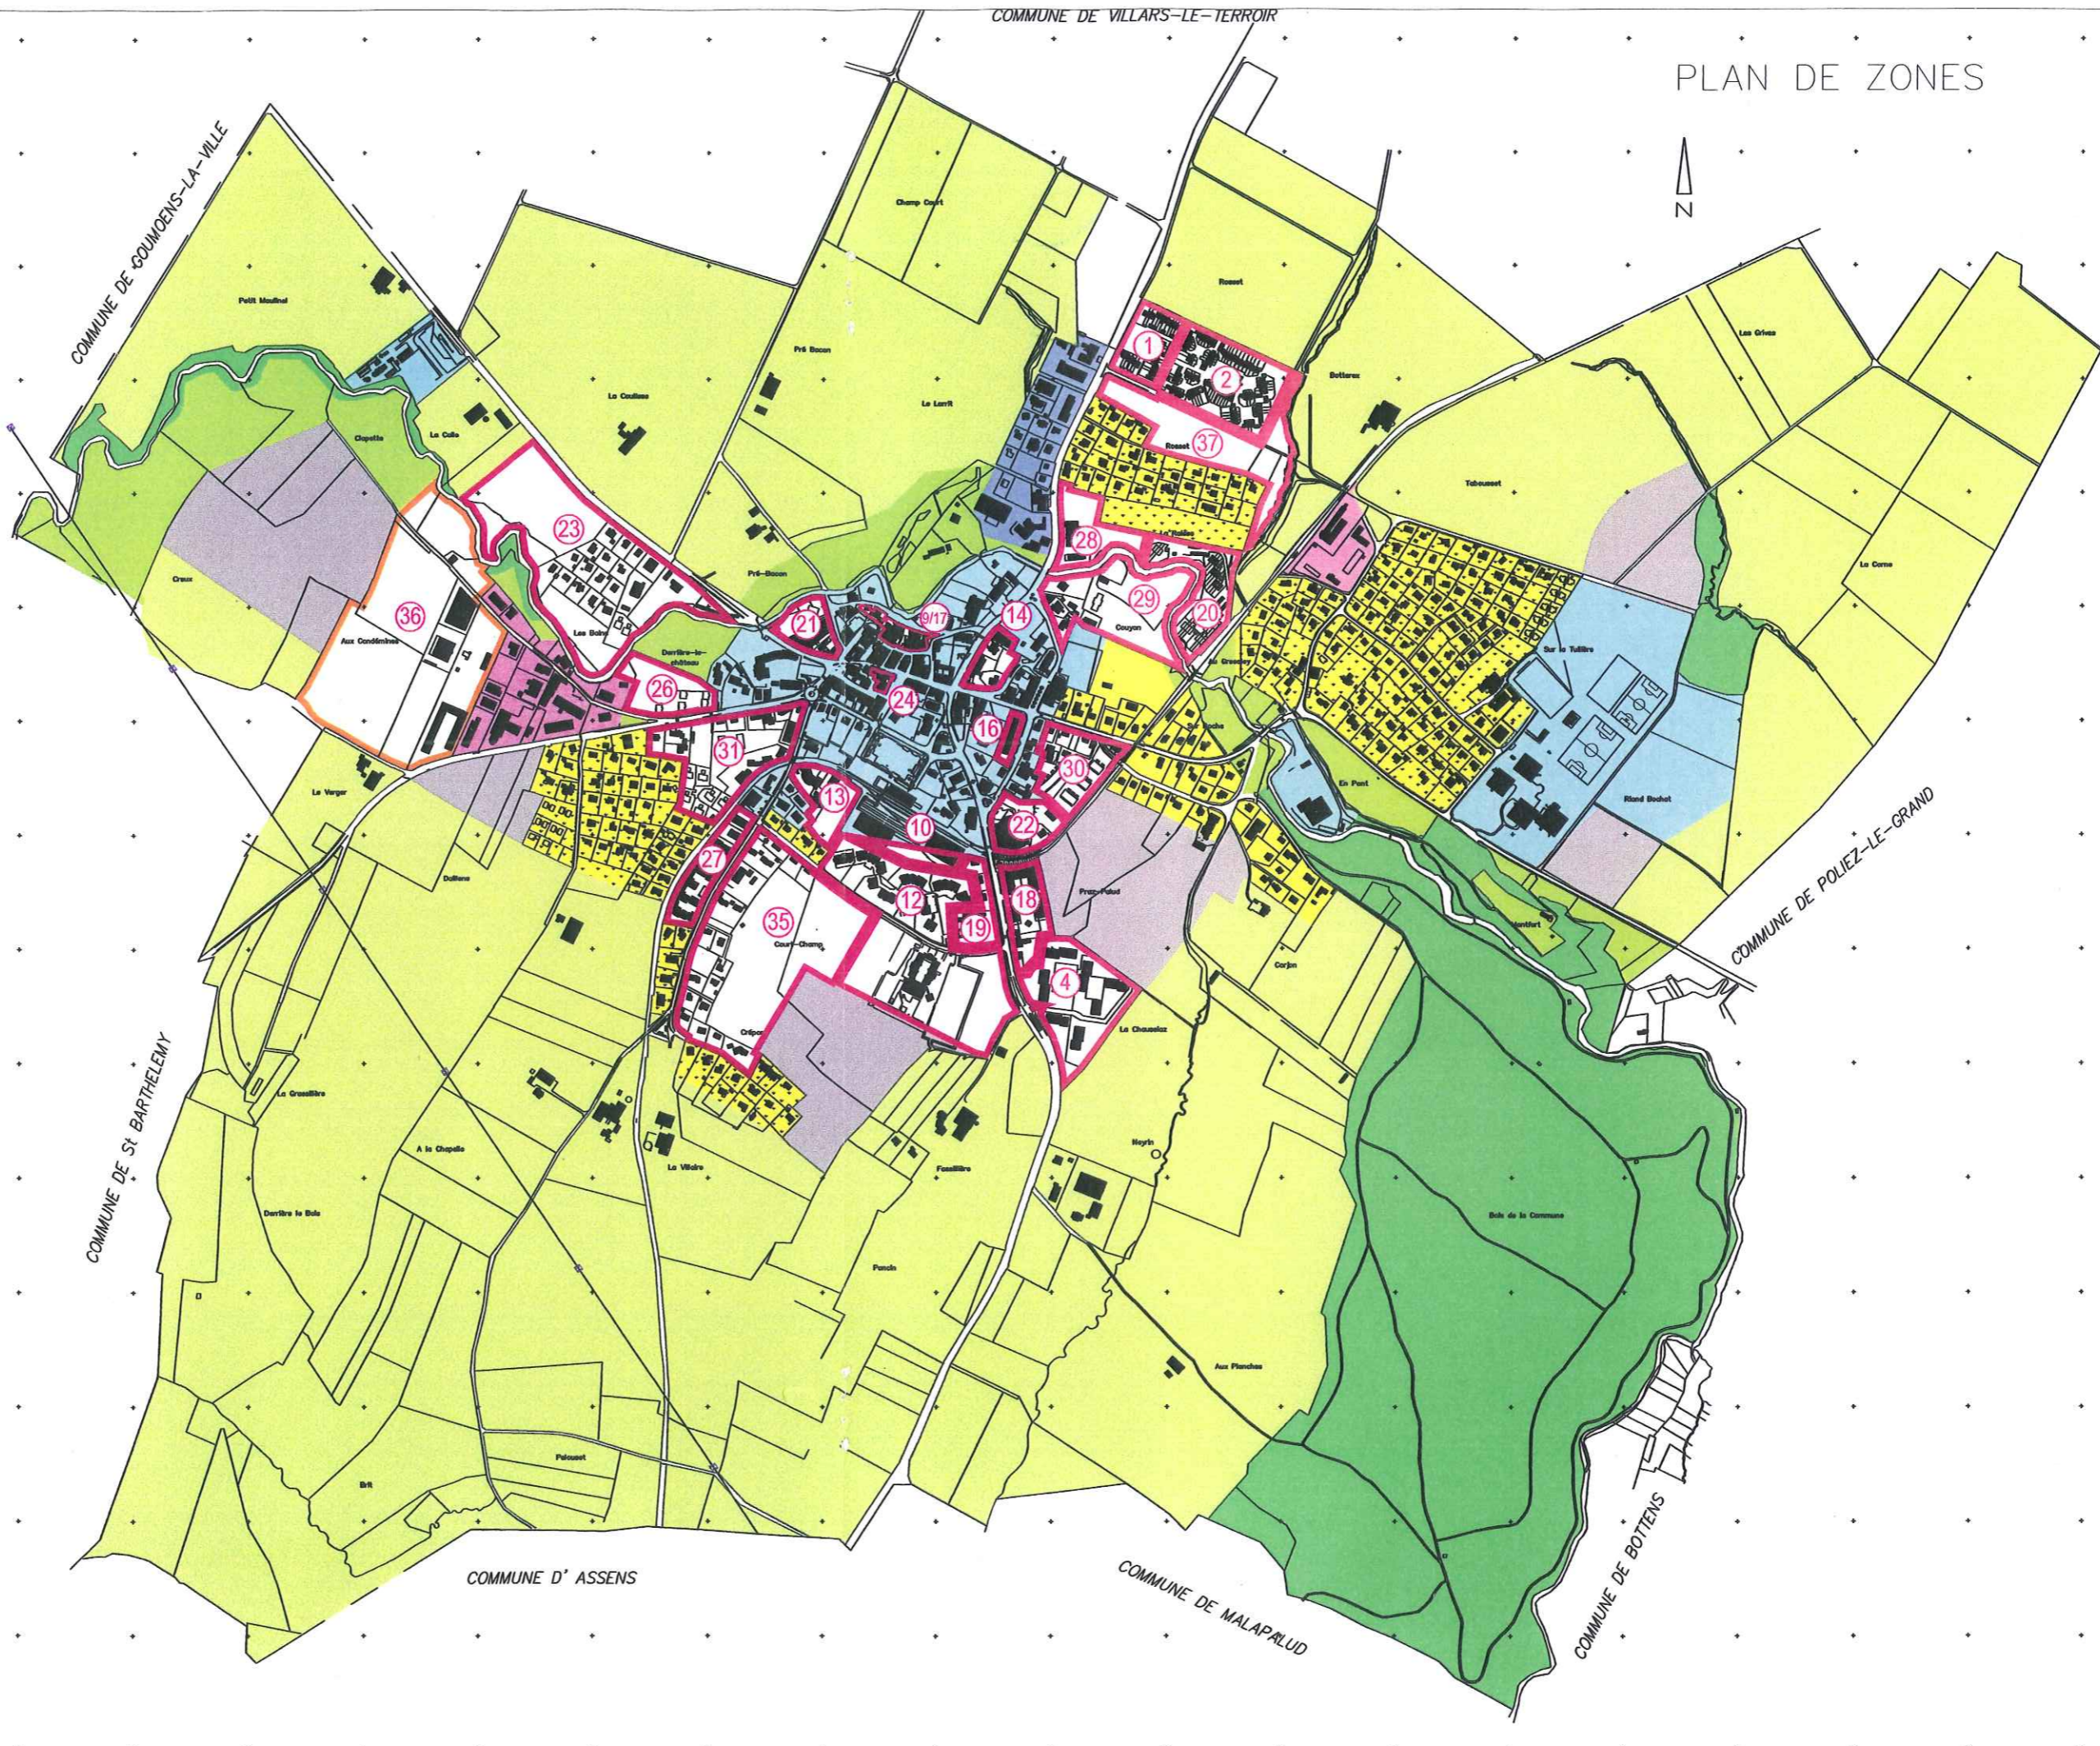

LEGENDE

- ZONE DE VILLAS
- ZONE MIXTE
- ZONE INDUSTRIELLE
- ZONE D'UTILITE PUBLIQUE
- ZONE DE VERDURE
- ZONE FORESTIERE
- ZONE INTERMEDIAIRE
- ZONE AGRICOLE
- ZONE D'ARBORISATION OBLIGATOIRE
- PE DU BOURG
- PQ PPA LEGALISE
- PQ PPA A L'ETUDE

- ① PQ "ROSSET 2"
- ② PQ "ROSSET 1"
- ④ PQ "LA CHAUSSIAZ"
- ⑨ CHEMIN DU TALENT
- ⑩ PE "COURT CHAMP" zone gare
- ⑫ PE "COURT CHAMP"
- ⑬ PE "PLANCHE DU RECORD"
- ⑭ PEP "LA DAGUENAZ"
- ⑯ PQ "AU SAUGY"
- ⑰ CHEMIN DU TALENT
- ⑱ PQ "PRAZ PALUD SUD"
- ⑲ PQ "COURT CHAMP EST"
- ⑳ PQ "LA RAISSE EST"
- ㉑ PQ "LE GRABE"
- ㉒ PQ "PRAZ-PALUD CENTRE"
- ㉓ PPA "LES BAINS"
- ㉔ PQ "ECHALLENS CENTRE"
- ㉖ PQ "PRE VIONNET"
- ㉗ PQ "EN VUASSU"
- ㉘ PQ "LA RAISSE OUEST"
- ㉙ PQ "EN COUYON"
- ㉚ PQ "PRAZ PALUD NORD"
- ㉛ PQ "AU CORMISTAUX"
- ㉝ PPA "RECORD-AU CREPON"
- ㉞ PPA "AUX CONDEMINES"
- ㉟ PPA "ROSSET CENTRE"